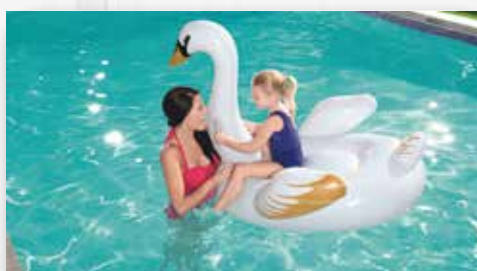

### CIGNO

Maniglie per un sicuro appiglio. In vinile 0,22 mm. Toppa di riparazione inclusa. Per bambini (max 45 kg.), di età minima 3 anni.

**19,90**

122x122 cm.  
cod. 21100