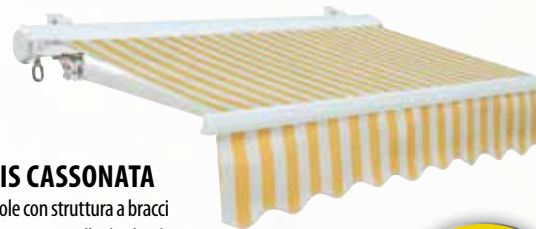

### SOLARIS A CADUTA

Tende da sole con sistema a caduta. Bracci di supporto in alluminio. Mis. 2,5 x 2,5 mt.

Arancio-Grigio  
cod. 95496

Ecrù  
cod. 95490

Bianco-Giallo  
cod. 95489

**149,00**

### SOLARIS CASSONATA

Tenda da sole con struttura a bracci estensibili con manovella (inclusa). Aletta parasole. Tessuto in poliestere da 280 gr./mq. con rivestimento PU. Mis. 3 x 2,5 mt.

Ecrù  
cod. 95495