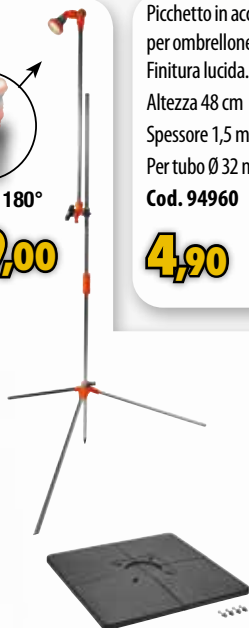

**26,00**

**papillon**

Spiaggina in alluminio anodizzato con poggiatesta.  
Reclinabile. Telo textilene.  
Con maniglia di trasporto. Colore blu

47x112x19/71H cm  
cod. 55182

**35,00**

**papillon**

Spiaggina a zaino in alluminio. Tessuto poliestere e PVC, completa di cuscino, borsa termica posteriore, comode bretelle a zaino e cordino con chiusura a strappo. Colore blu